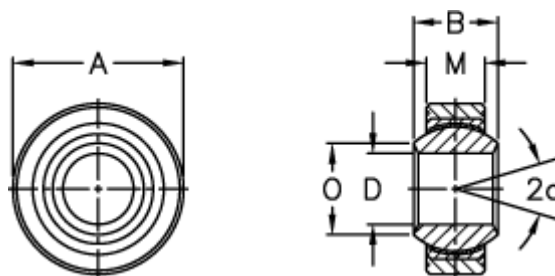

Varenummer: 03403006
Beskrivelse: Fluro Ledleje GLXSW 6

Mål

A	= 18	Tilladelige o/min = 530
a (grader)	= 13	Vægt = 12
B	= 9	
D	= 6	
Dynamisk belastning C (kN)	= 9.3	
M	= 6.75	
O	= 8.9	
Statisk belastning C0 (kN)	= 15.5	